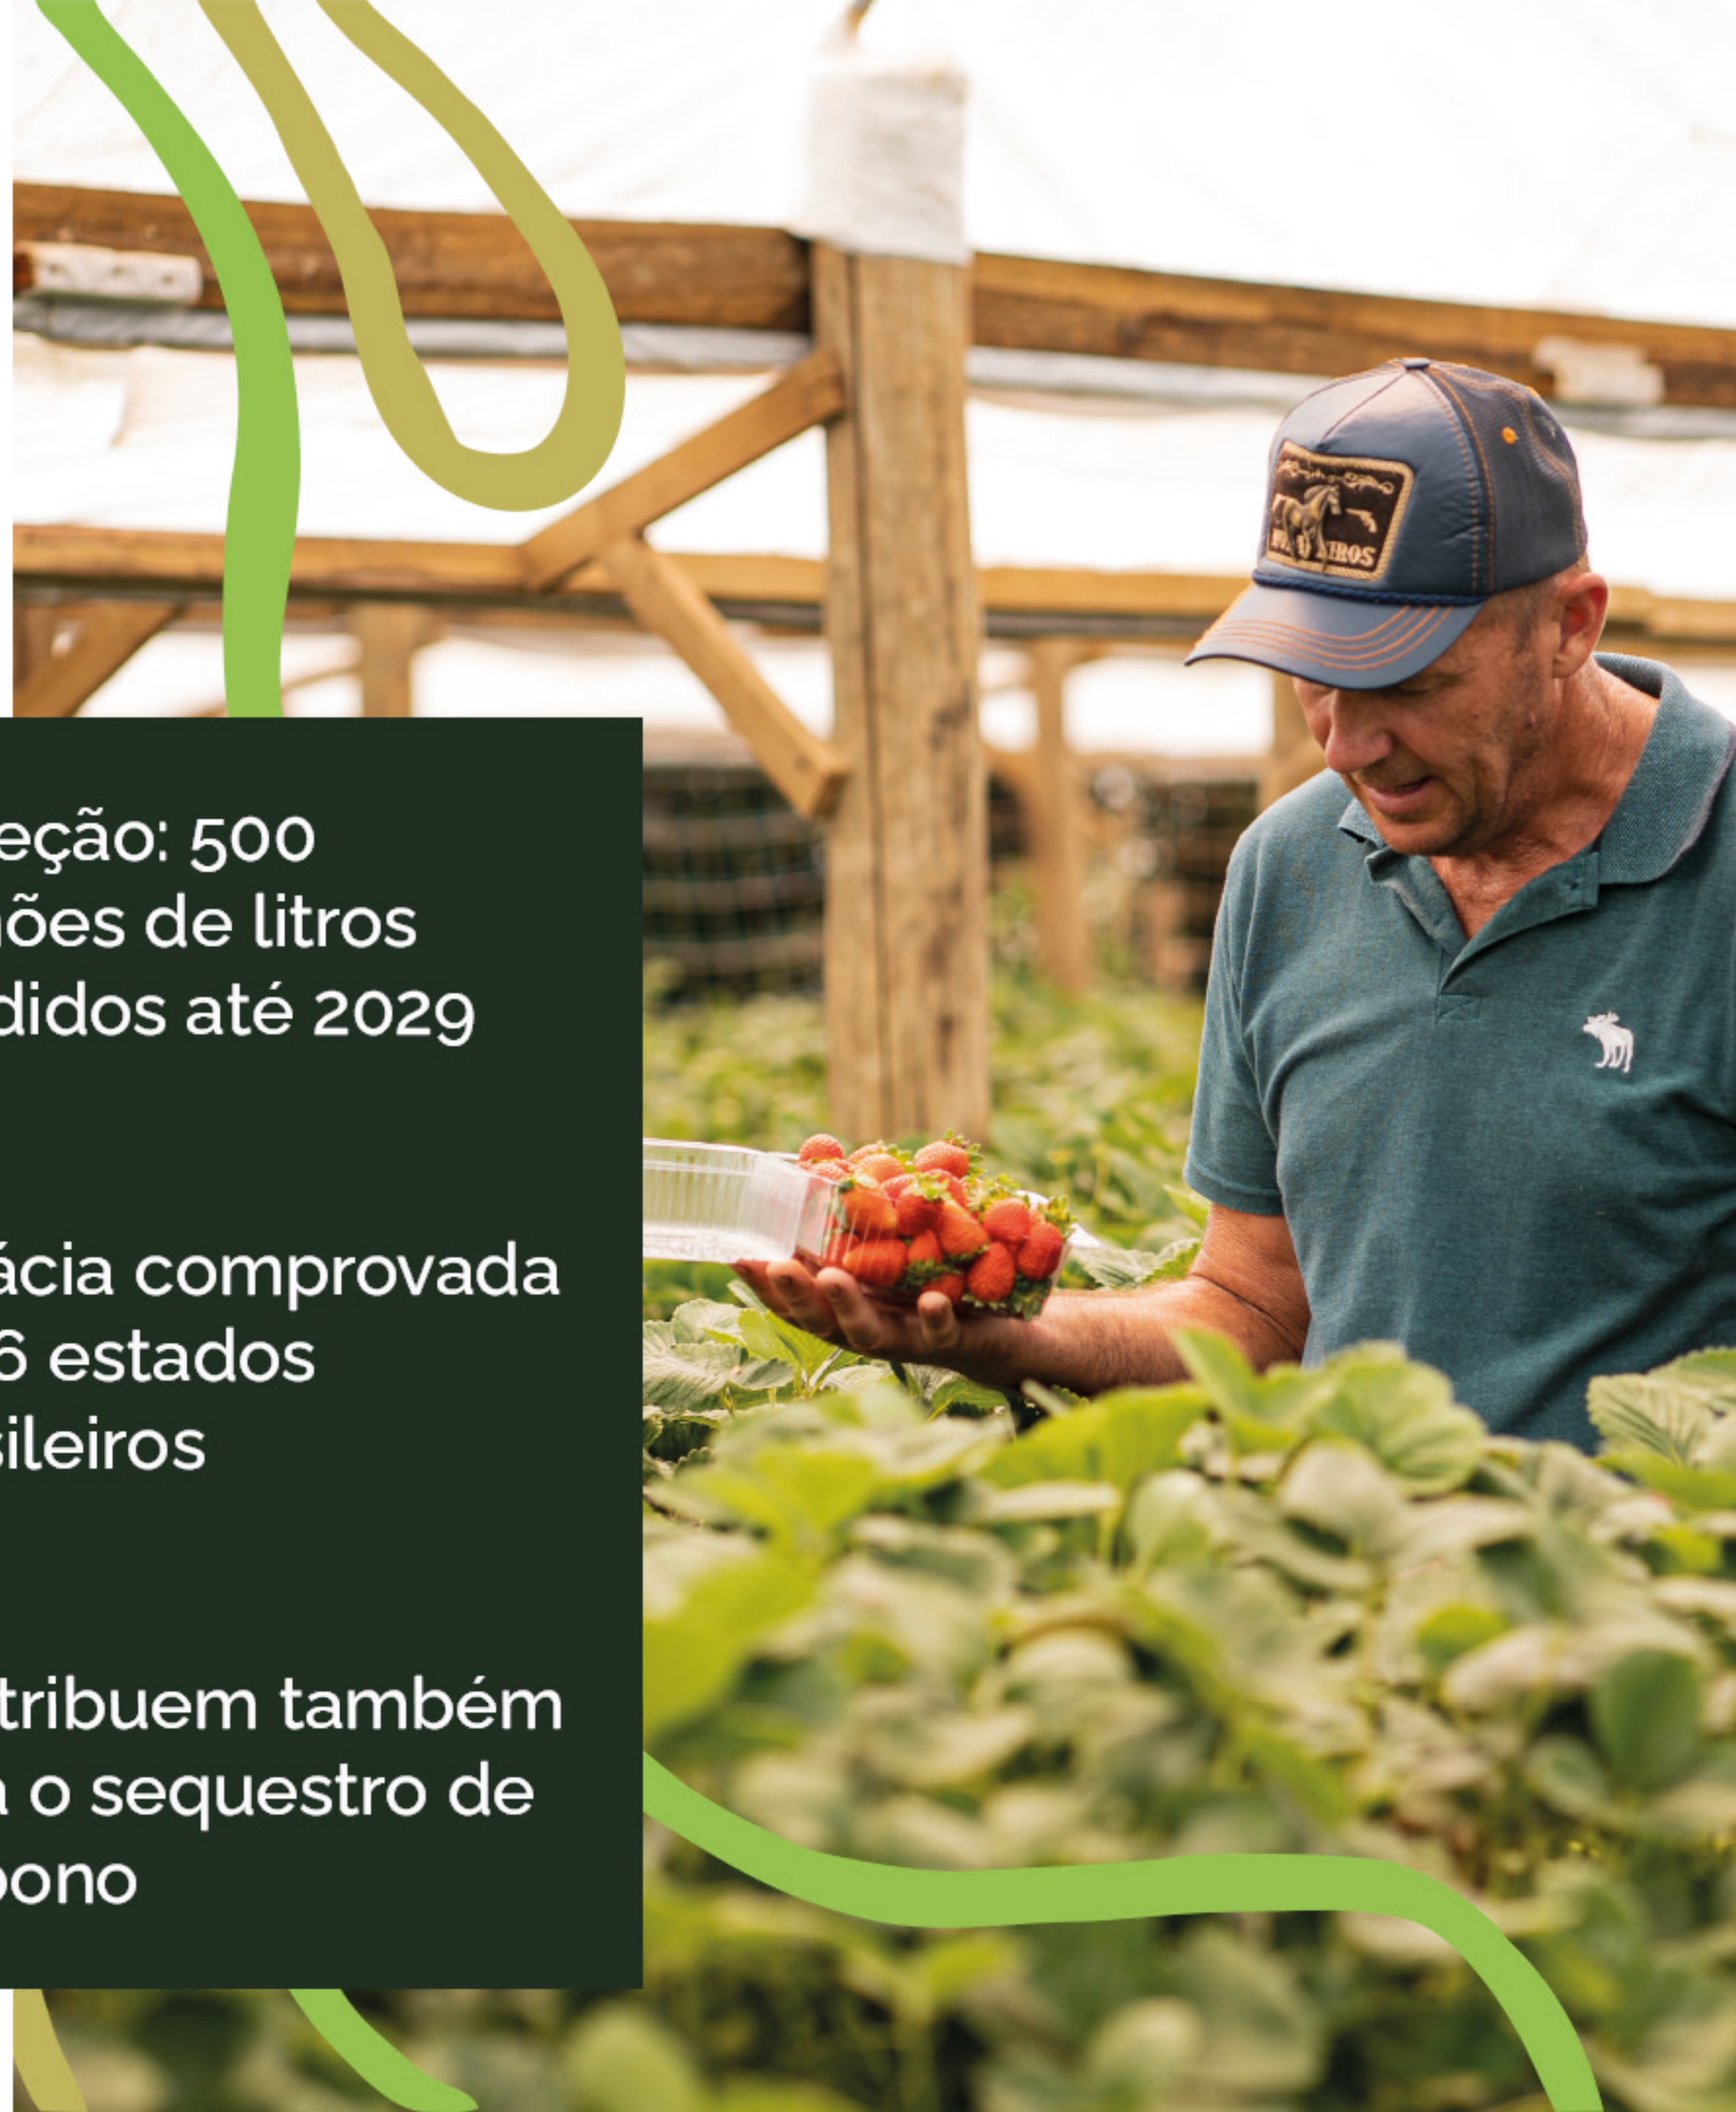

LOGOS
Fonte da vida

FERTILIZANTE ORGANOMINERAL CLASSE A
EXTRATO DE ALGAS E AMINÓCIDOS

Agro
Serena

$

Projeção: 500 milhões de litros vendidos até 2029

Eficácia comprovada em 6 estados brasileiros

CO₂

Contribuem também para o sequestro de carbono