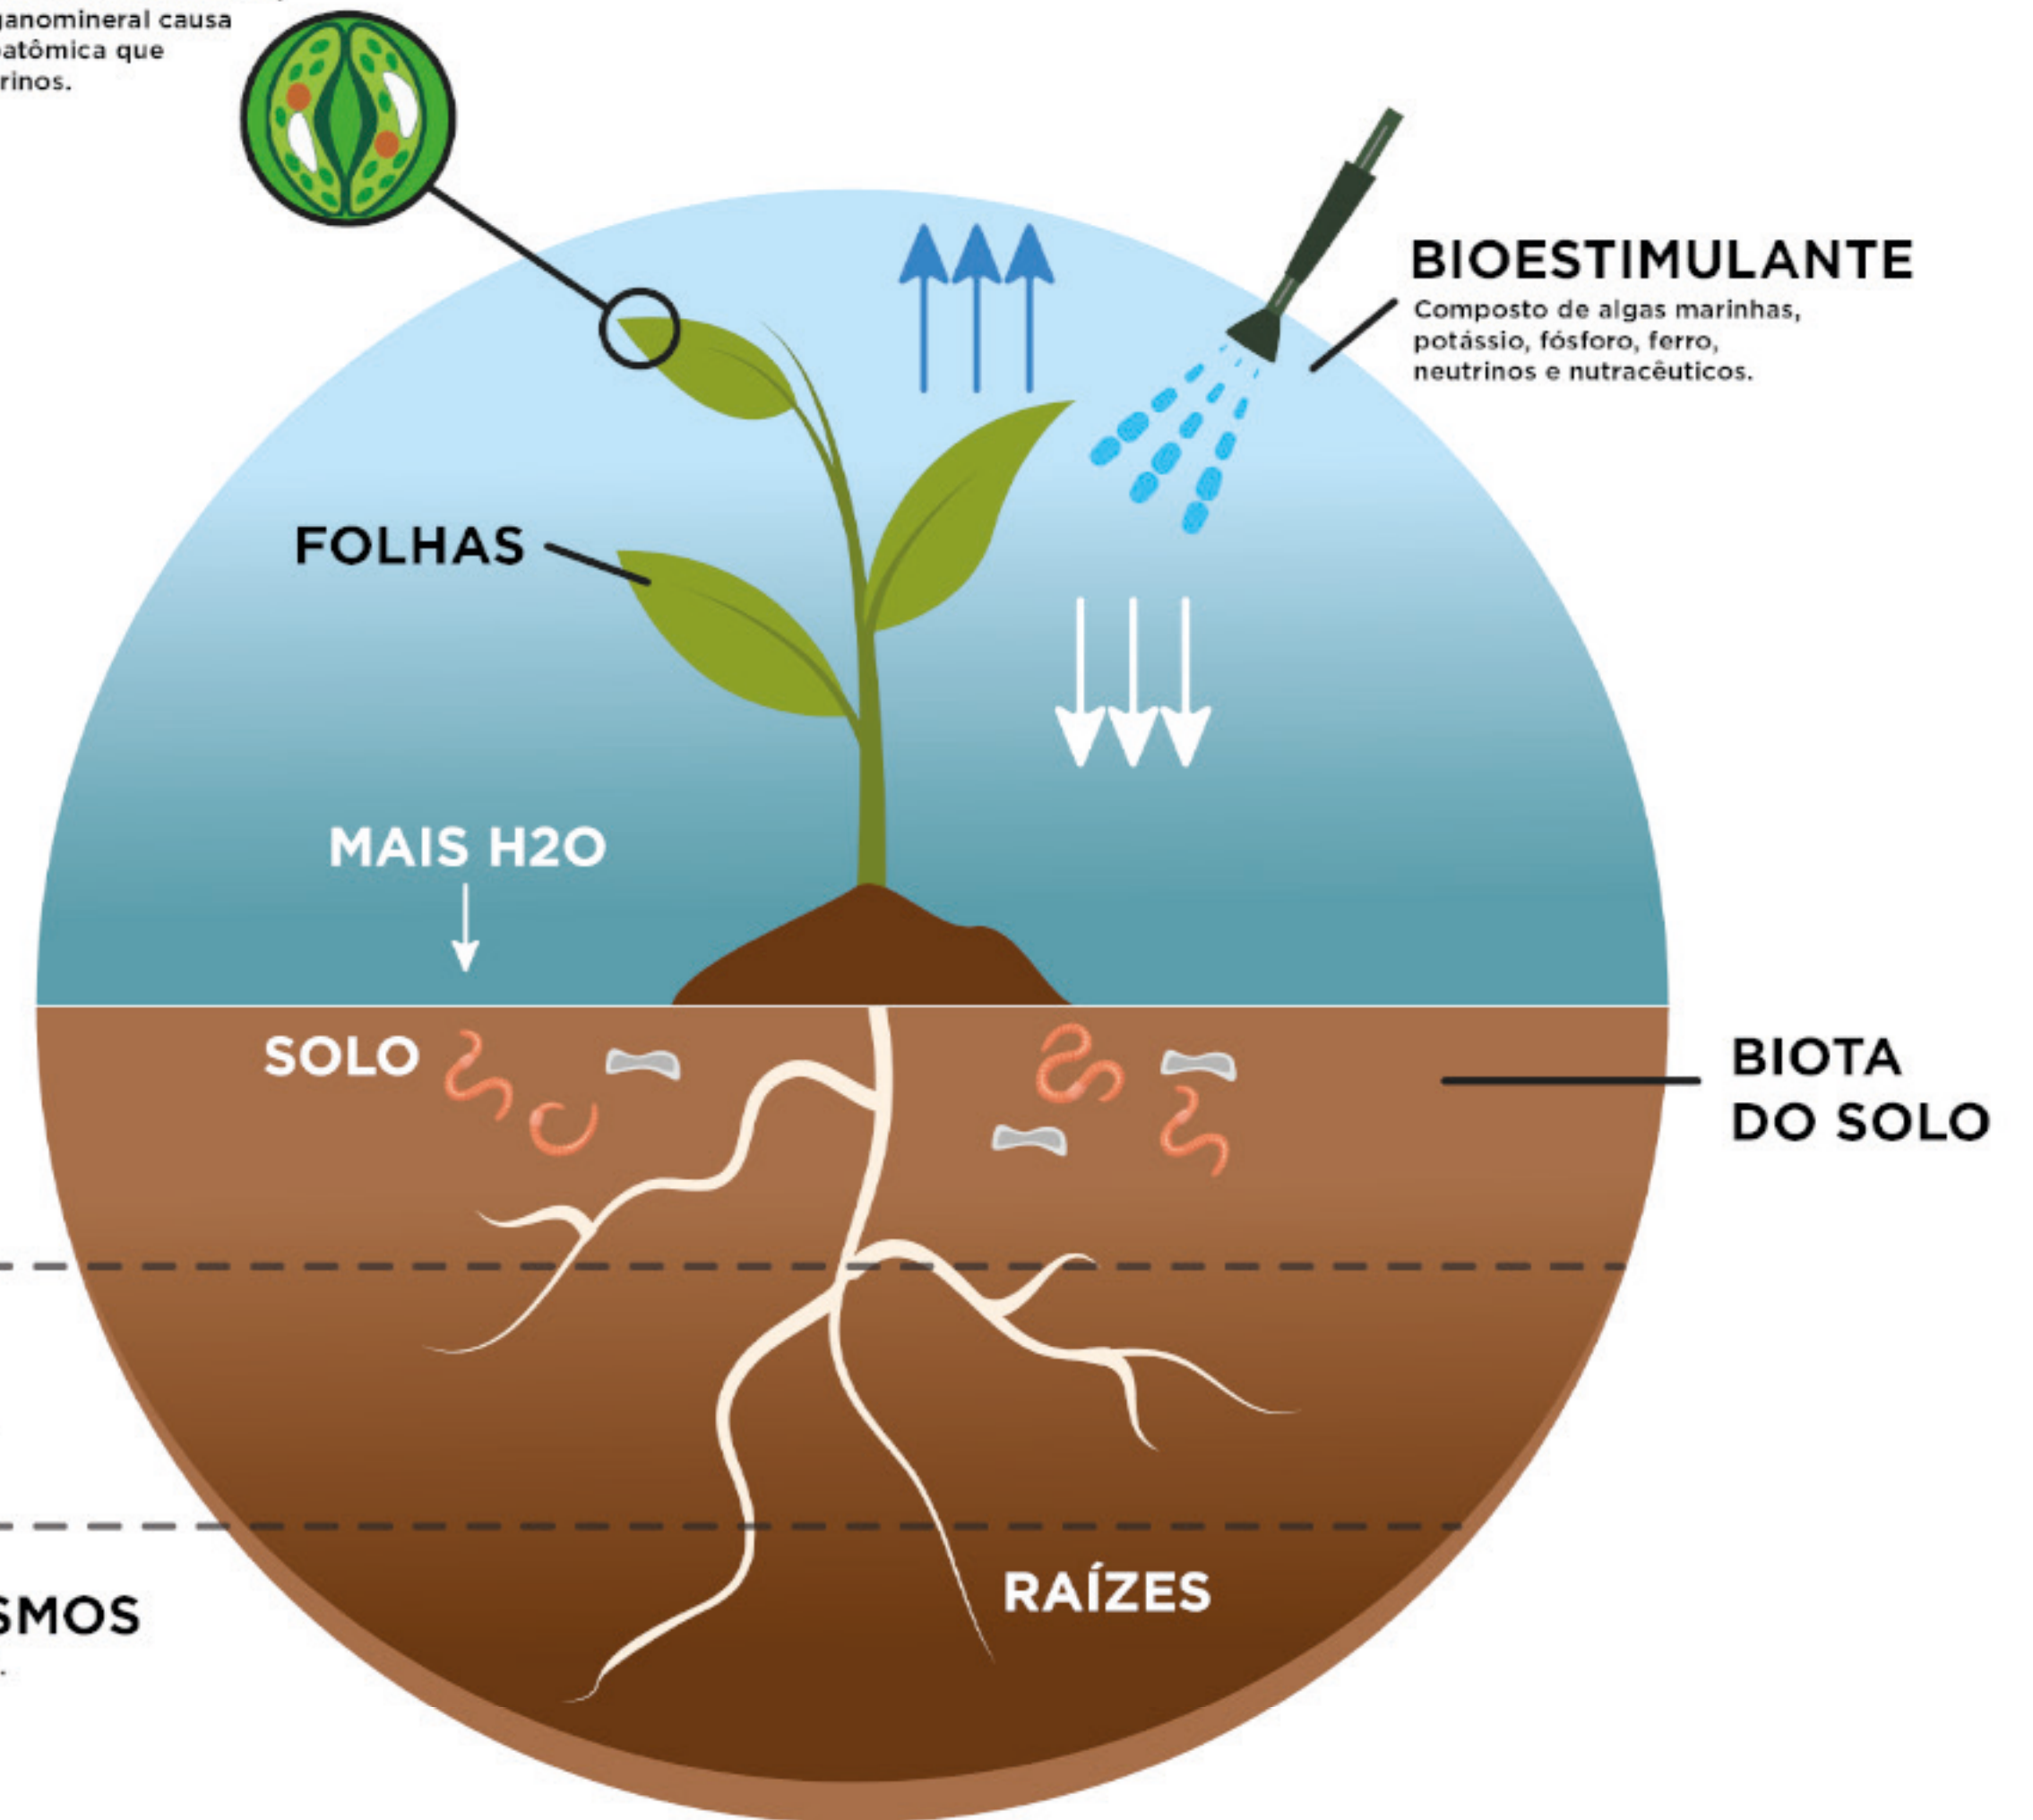

COT: Composto Orgânico Total

Bioestimulante genético com extratos vegetais e PVE;

Estimula neutrinos para crescimento saudável das plantas;

Alta eficácia comprovada em campo.

ESTÔMATO DAS FOLHAS

Uma vez aplicado o bioestimulante, o composto organomineral causa uma reação subatômica que captura os neutrinos.

BIOESTIMULANTE

Composto de algas marinhas, potássio, fósforo, ferro, neutrinos e nutracêuticos.

MACROFAUNA

Feita de animais invertebrados medindo 2.20mm (minhocas, formigas, aracnídeos, etc.)

MESOFAUNA

Sua principal função é agir indiretamente na decomposição de matéria orgânica.

MICROORGANISMOS

Bactérias, fungos, protozoos, vírus.